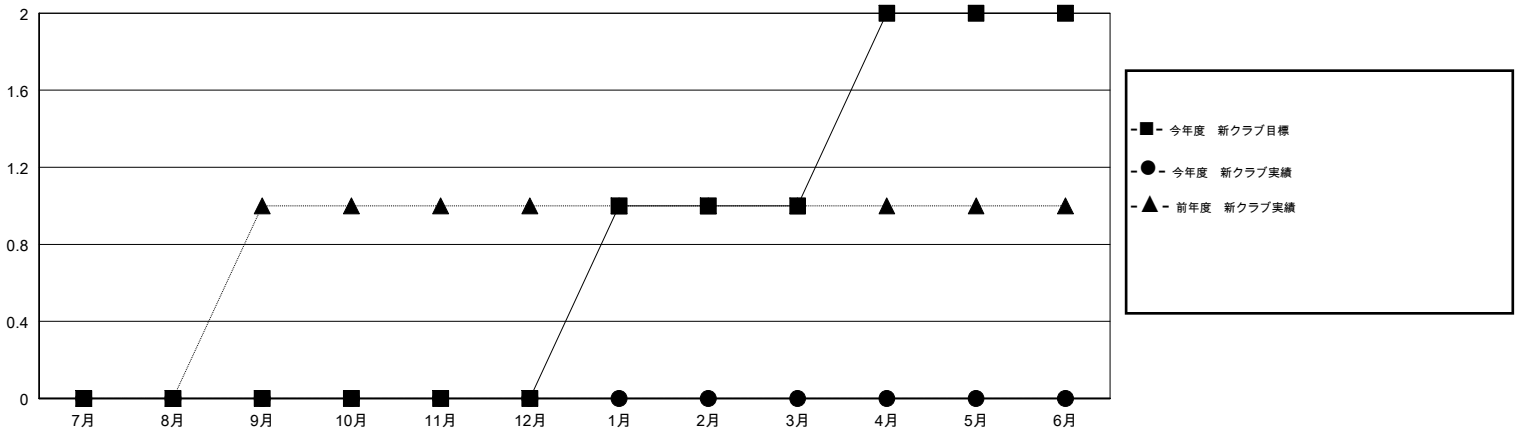

# MONTHLY MEMBERSHIP PROGRESS REPORT

District 336 B

Results as of: 07/31/2018

GMT: MASAYOSHI MARUYAMA, YASUHISA NAKAMURA

地域 JAPAN

GMT会則地域

クラブ			
結果 : 2018-2019			
四半期	新クラブ目標	新クラブ	解散クラブ
7月/8月/9月	0	0	0
10月/11月/12月	0	0	0
1月/2月/3月	1	0	0
4月/5月/6月	1	0	0

名			
結果 : 2018-2019			
四半期	会員純増目標	会員増強実績	退会者(転籍を含む) 実際
7月/8月/9月	10	36	34
10月/11月/12月	10	0	0
1月/2月/3月	30	0	0
4月/5月/6月	30	0	0

新クラブ目標及び実績累計

会員目標及び実績累計

解散クラブ: 0	20 CLUBS OF 94 一名以上の新会員を登録	<b>男女別</b>
退会者		男性 2,528 (82.32%)
物故会員 3		女性 543 (17.68%)
クラブ解散 0		女性%年度目標: 5%
その他 31	<a href="#">会員累計データを見るには、ここをクリック</a>	世帯主/家族会員合計 653
合計 34		国際会費半額の家族会員 350