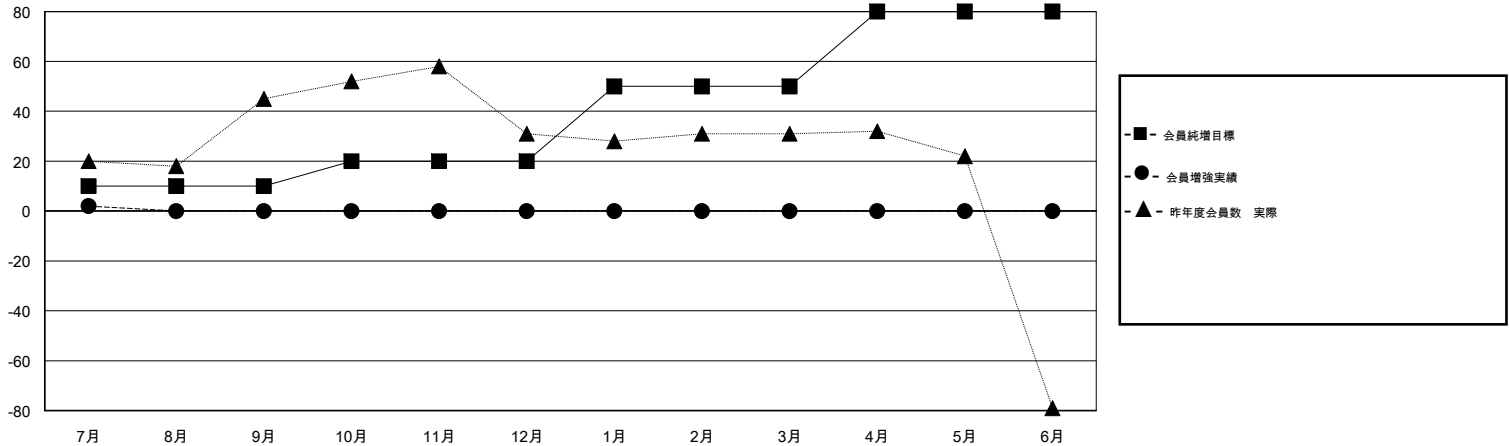

# MONTHLY MEMBERSHIP PROGRESS REPORT

District 336 B

Results as of: 07/31/2018

GMT: MASAYOSHI MARUYAMA, YASUHISA NAKAMURA

地域 JAPAN

GMT会則地域

クラブ			
結果 : 2018-2019			
四半期	新クラブ目標	新クラブ	解散クラブ
7月/8月/9月	0	0	0
10月/11月/12月	0	0	0
1月/2月/3月	1	0	0
4月/5月/6月	1	0	0

名			
結果 : 2018-2019			
四半期	会員純増目標	会員増強実績	退会者(転籍を含む) 実際
7月/8月/9月	10	36	34
10月/11月/12月	10	0	0
1月/2月/3月	30	0	0
4月/5月/6月	30	0	0

新クラブ目標及び実績累計

会員目標及び実績累計

解散クラブ: 0	20 CLUBS OF 94 一名以上の新会員を登録	<b>男女別</b>
退会者		男性 2,528 (82.32%)
物故会員 3		女性 543 (17.68%)
クラブ解散 0		女性%年度目標: 5%
その他 31	<a href="#">会員累計データを見るには、ここをクリック</a>	世帯主/家族会員合計 653
合計 34		国際会費半額の家族会員 350